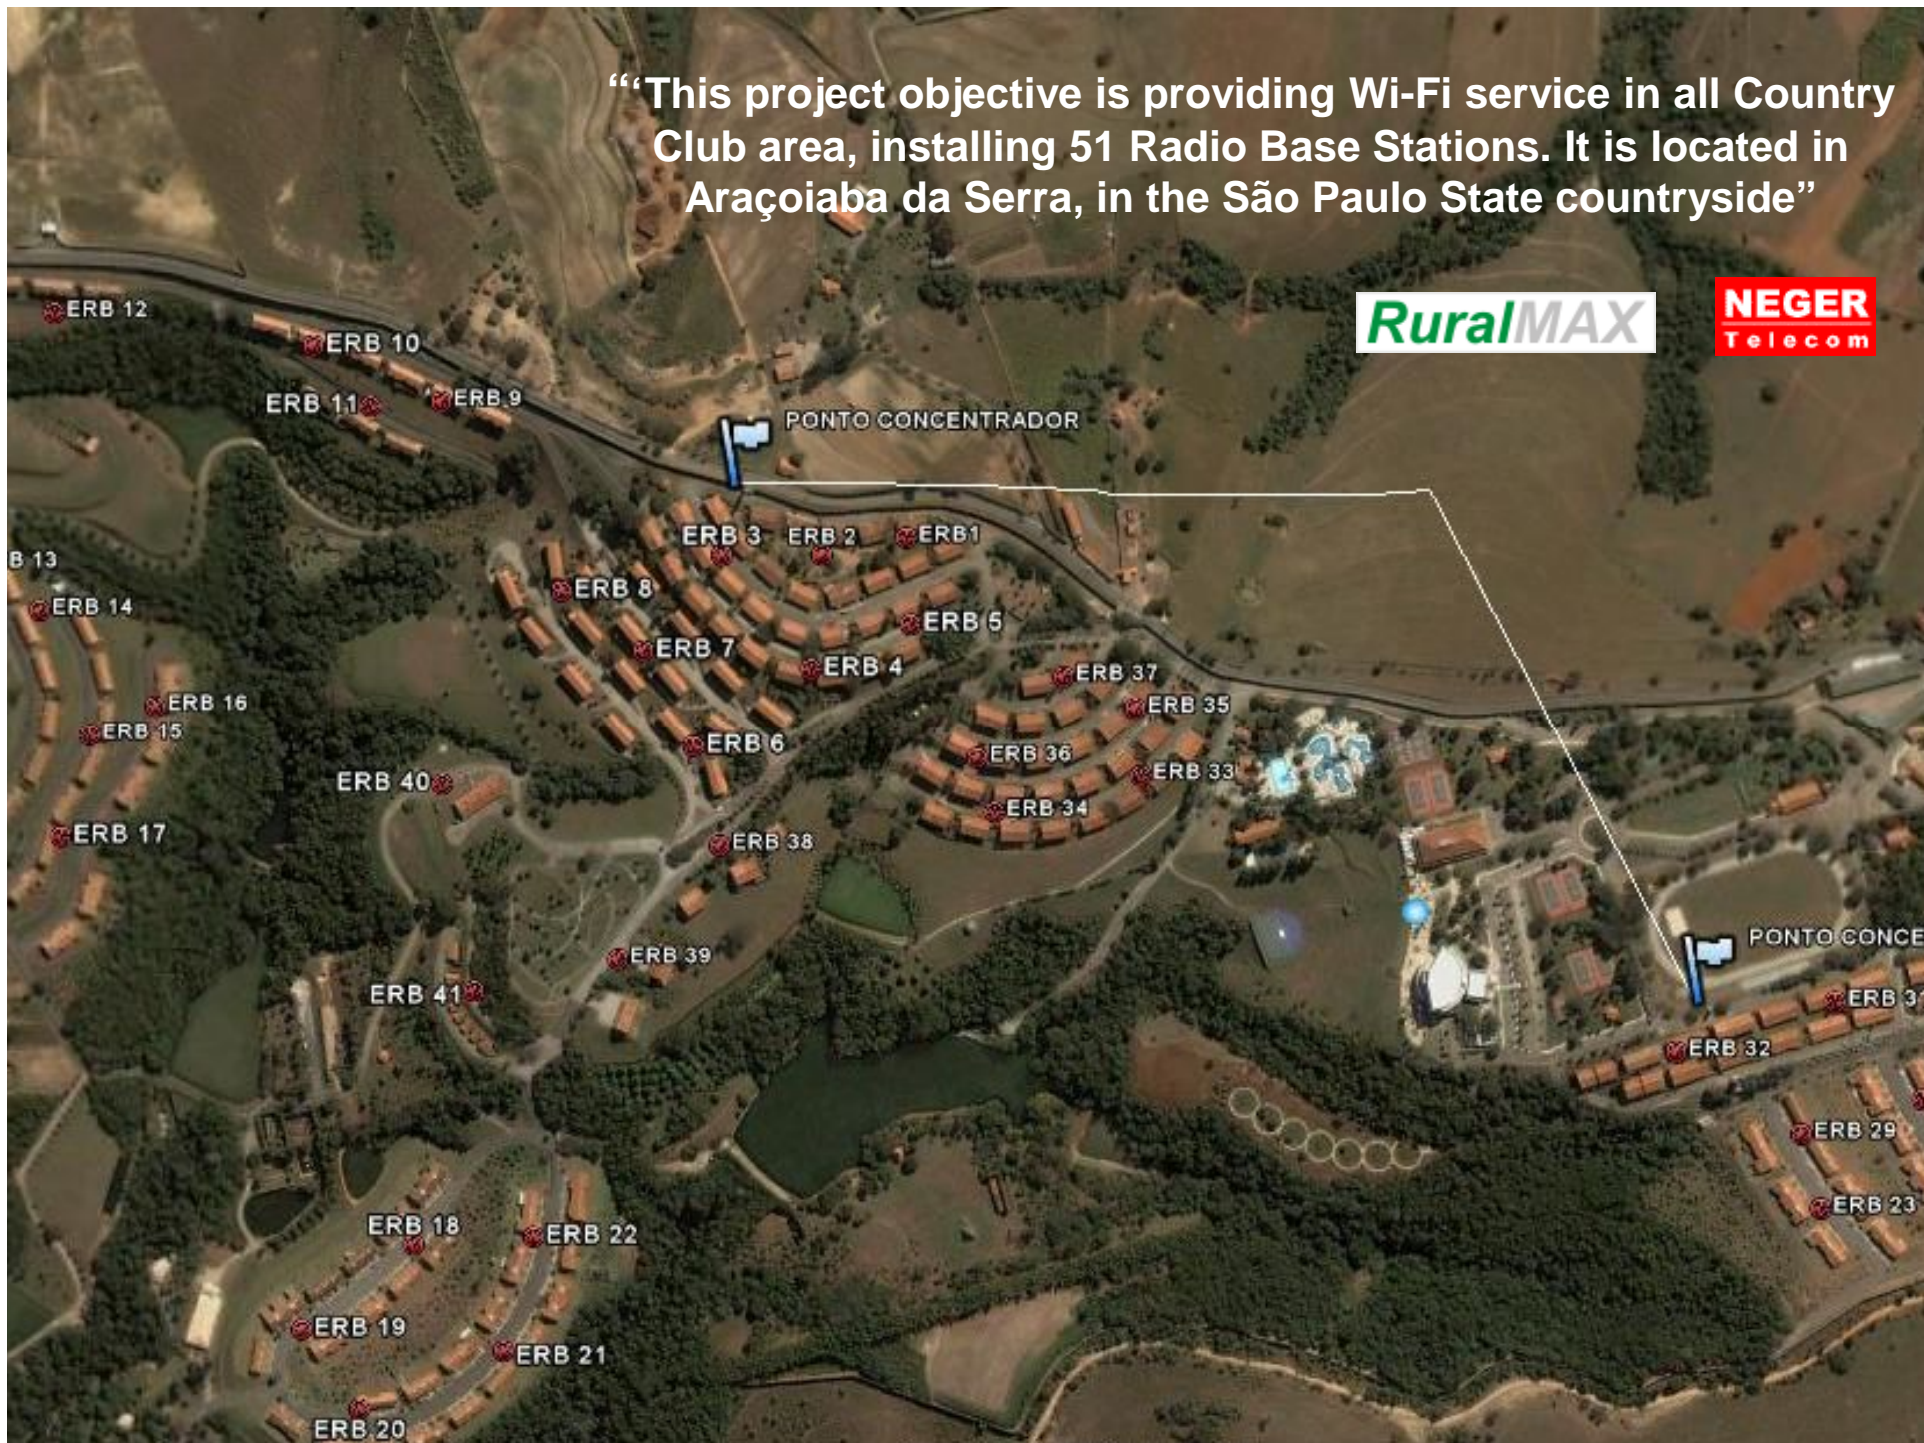

“This project objective is providing Wi-Fi service in all Country Club area, installing 51 Radio Base Stations. It is located in Araçoiaba da Serra, in the São Paulo State countryside”

RuralMAX

NEGER
Telecom

RuralMAX

NEGER
Telecom

NEGER
Telecom

PROJETO Pró-Vida
Identificação de Estação
Rádio Base

Número: 27	Data: 14/11/2007
Latitude: 23 34 39,2	
Longitude: 47 36 19,3	
Tecnologia: IEEE 802.11	Alimentação: 127 V AC + T
Infra: Torre Monotubular 6m, AC, Terra e Base Concreto	